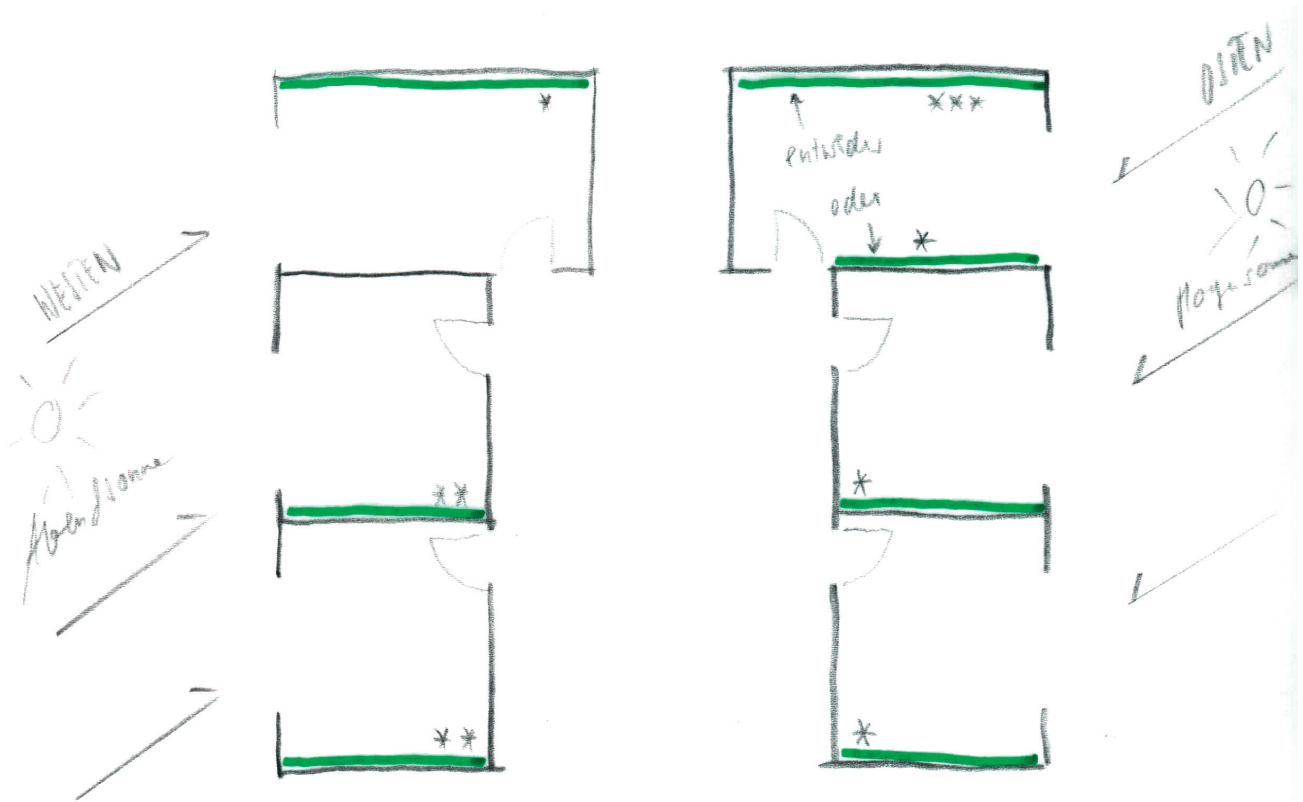

Konzeptvorschläge für Mietwohnungen

- _ Farbverteilung Wohnen / Küche / Korridore
- _ Farbverteilung Zimmer
- _ Helligkeiten im Vergleich
- _ Farbpalette

Objekt:

MFH Schniderbure 1a, Hergiswil

Team Hausbau GmbH

19. Mai 2015

achermare.ch
Atelier für Gestaltung
Menznauerstrasse 20
6130 Willisau

T 041 970 37 74
M 078 601 29 41
ra@achermare.ch

Wohnen / Küche / Korridore

Farbverteilung «Ton-in-Ton»

■ dunkel ■ mittel ■ hell

Wohnen / Küche / Korridore

Farbverteilung «Duett»

- Wandelement Küche
- Wand Wohnen

Zimmer

Farbverteilung

- ▷ grosszügige Raumverhältnisse
(→ Fenster) belassen und
Wandbetonung durch Farbe
auf «ganze» Wand legen -
vorzugsweise von * Sonne beschienene, je nach Möblierung**.